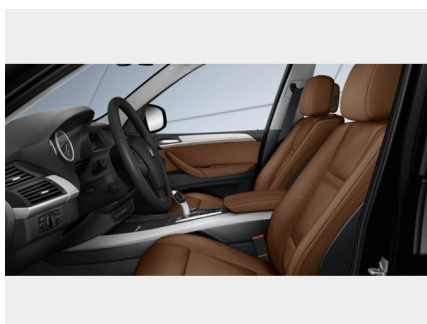

Sonderausstattung:

Anhängerkupplung , Audio-Navigationssystem Professional , Dachreling, Heckklappenbetätigung automatisch, Innenausstattung: Edelholz Bambus, Innenausstattung: Interieurleisten Edelholz, Komfortsitze vorn elektr. verstellbar (mit Memory), Lendenwirbelstützen vorn (elektr. verstellbar), Lenkrad (Sport/Leder M-Technic) mit Schaltwippen/-tasten / Multifunktion, LM-Felgen vorn/hinten: 10x20 / 11x20 (Y-Speiche 336), Panoramadach (Glas), Park-Distance-Control (PDC) vorn und hinten, Leder Nevada, Sitzheizung hinten, Sitzheizung vorn, Sonnenschutzverglasung Speed-Limit-Anzeige, Sport-Paket, Standheizung, , Xenon-Scheinwerfer

Wichtige Daten

Tatland: Deutschland
Tatort: NRW
Tattag: 2012-04-19
Zulassungsland: Deutschland
Kennzeichen: RE_HP 192

Status

FAHNDUNG

Kontakt/Hinweise:

Direkthilfe 24 / HelpDesk
+49 (0)2236/9694547
helpdesk@diebstahlradar.de
Wesseling Straße 4
50999 Köln

Direktlink: <https://www.diebstahlradar.de/go/77312>