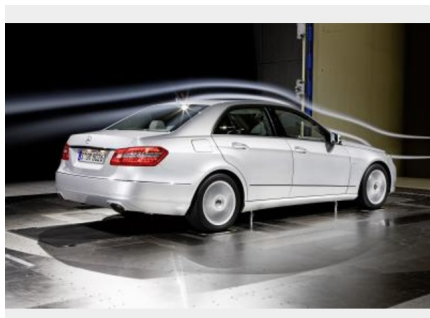

GESUCHT / WANTED

Fahrzeugdaten:

Objekt-Nummer:	#00492
Hersteller:	Mercedes-Benz
Baureihe:	E 220
Typ:	CDI Blue Efficiency
Fahrzeugidentifizierungsnummer (FIN):	WDD2120021A084163
Baujahr:	2009
Erstzulassung:	30.09.2009
Farbe:	weiß
Objekt angelegt:	25.05.2011 14:56
Letzte Änderung:	25.05.2011 15:05

Besondere Merkmale:

Vergleichsfotos: Daimler Media

Wichtige Daten

Tatland:	Schweden
Tatort:	Stockholm
Tattag:	2011-05-17
Zulassungsland:	Schweden
Kennzeichen:	SOB213

Status

FAHNDUNG

Kontakt/Hinweise:

Direkthilfe 24 / HelpDesk
+49 (0)2236/9694547
redaktion@diebstahlradar.de
Wesseling Straße 4
50999 Köln