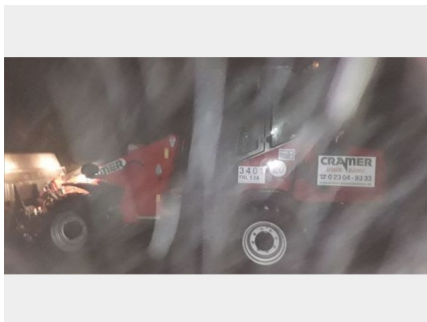

GESUCHT / WANTED

Fahrzeugdaten:

Objekt-Nummer:	#459935
Fahrzeugtyp:	Baumaschinen
Besitzverhältnis:	Firmenfahrzeug
Hersteller:	Schäffer
Typ:	6680T
Fahrzeugidentifizierungsnummer (FIN):	7668B104
Baujahr:	2017
Motorisierung:	Diesel
Farbe:	rot
Objekt angelegt:	25.03.2025 15:29
Letzte Änderung:	27.03.2025 13:19

Besondere Merkmale:

Fahndungsfoto = Vergleichsaufnahme
+ 2 originale Fotos vom Radlader

Wichtige Daten

Tatland:	Deutschland
Tatort:	58239 Schwerte- Ergste
Tatzeitraum:	13.03.-18.03.2025
Zulassungsland:	Deutschland