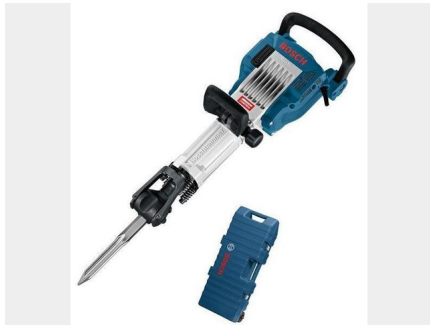

GESUCHT / WANTED

Fahrzeugdaten:

Objekt-Nummer:	#456945
Fahrzeugtyp:	Baumaschinen
Hersteller:	Bosch
Typ:	GSH16-28
ggf. zusätzliche Seriennummer:	18217/2212
Baujahr:	2022
Objekt angelegt:	28.03.2024 16:06
Letzte Änderung:	28.03.2024 16:08

Besondere Merkmale:

Fahndungsfoto = Vergleichsaufnahme

Wichtige Daten

Tatland:	Deutschland
Tatort:	46240 Bottrop
Tattag:	2024-02-27
Tatzeitraum:	27.02.2024

Status

FAHNDUNG

Kontakt/Hinweise:

Aktenzeichen des Benutzers:
6292
René Jansen
+49-(0)2822-976050
mail@fidron.de
Schadenbüro Fidron GmbH
Groendahlscher Weg 87
D-46446 Emmerich am Rhein