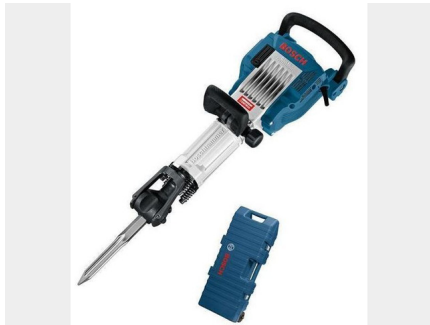

### Fahrzeugdaten:

Objekt-Nummer:	#456945
Fahrzeugtyp:	Baumaschinen
Hersteller:	Bosch
Typ:	GSH16-28
ggf. zusätzliche Seriennummer:	18217/2212
Baujahr:	2022
Objekt angelegt:	28.03.2024 16:06
Letzte Änderung:	28.03.2024 16:08