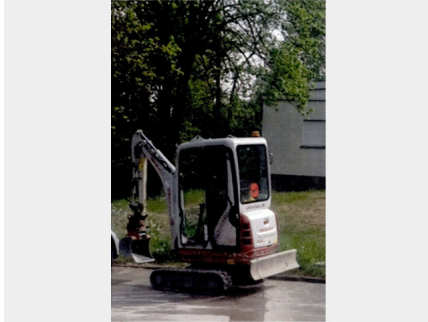

GESUCHT / WANTED

Fahrzeugdaten:

Objekt-Nummer:	#417011
Fahrzeugtyp:	Baumaschinen
Besitzverhältnis:	Leasingfahrzeug
Hersteller:	Takeuchi
Typ:	TB216A
Fahrzeugidentifizierungsnummer (FIN):	216011800
Baujahr:	2019
Motorisierung:	Diesel
Farbe:	weiß & rot
Objekt angelegt:	08.07.2020 18:31
Letzte Änderung:	08.07.2020 18:35

Besondere Merkmale:

Diebstahl mit
Martin Schnellwechsler MH03
Martin Tieflöffel 300mm, 400mm, 500mm
Martin Grabenräumlöffel 1.000mm
.
Fahndungsfoto = Originalaufnahme

Wichtige Daten

Tatland: Deutschland
Tatort: 74906 Bad Rappenau
Tatzeitraum: 10.-12.06.2020
Zulassungsland: Deutschland