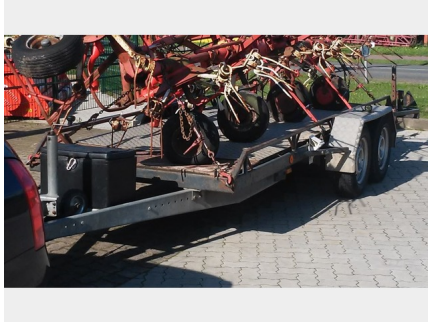

GESUCHT / WANTED

Fahrzeugdaten:

Objekt-Nummer:	#342559
Fahrzeugtyp:	Anhänger
Besitzverhältnis:	Mietfahrzeug
Hersteller:	Anhänger R. Berg
Baureihe:	BM
Typ:	3300T
Fahrzeugidentifizierungsnummer (FIN):	TPN5000974
Baujahr:	2003
Farbe:	silbergrau
Objekt angelegt:	27.11.2018 16:47
Letzte Änderung:	28.11.2018 09:45

Besondere Merkmale:

2-achsiger Transportanhänger ohne Bordwände, aber mit seitlicher Reling.
Zugleich gestohlen: Auffahrampen aus Aluminium und 6 Spannketten!

Wichtige Daten

Tatland:	Deutschland
Tatort:	32257 Bünde
Tatzeitraum:	26.11.2018
Zulassungsland:	Deutschland
Kennzeichen:	HF-AB941