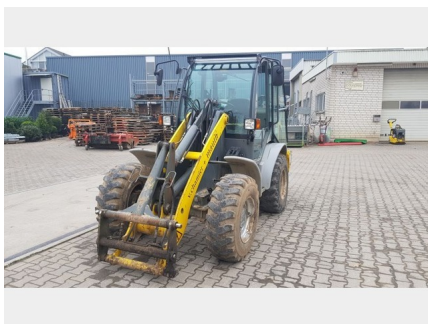

### Fahrzeugdaten:

Objekt-Nummer:	#337027
Fahrzeugtyp:	Baumaschinen
Besitzverhältnis:	Firmenfahrzeug
Hersteller:	Kramer
Baureihe:	750
Fahrzeugidentifizierungsnummer (FIN):	346011346
Baujahr:	2008
Motorisierung:	Diesel
Farbe:	gelb / grau
Objekt angelegt:	15.10.2018 16:44
Letzte Änderung:	15.10.2018 16:45