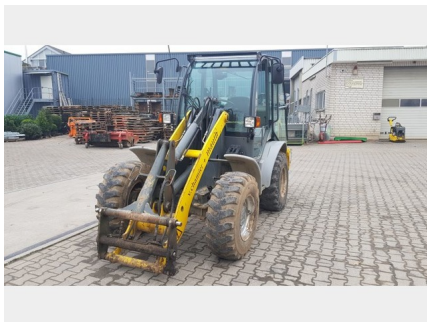

### Fahrzeugdaten:

Objekt-Nummer:	#335365
Fahrzeugtyp:	Baumaschinen
Besitzverhältnis:	Firmenfahrzeug
Hersteller:	Kramer
Baureihe:	750
Fahrzeugidentifizierungsnummer (FIN):	346031867
Baujahr:	2012
Motorisierung:	Diesel
Farbe:	gelb / grau
Objekt angelegt:	11.09.2018 16:49
Letzte Änderung:	25.09.2018 00:00