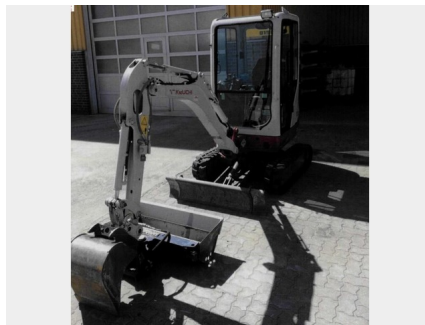

### Fahrzeugdaten:

Objekt-Nummer:	#332887
Fahrzeugtyp:	Baumaschinen
Besitzverhältnis:	Mietfahrzeug
Hersteller:	Takeuchi
Baureihe:	TB
Typ:	216A
Fahrzeugidentifizierungsnummer (FIN):	216004824
Motornummer:	E1698
Baujahr:	2016
Motorisierung:	Diesel
Farbe:	weiß / rot
Objekt angelegt:	02.07.2018 16:53
Letzte Änderung:	06.07.2018 17:20