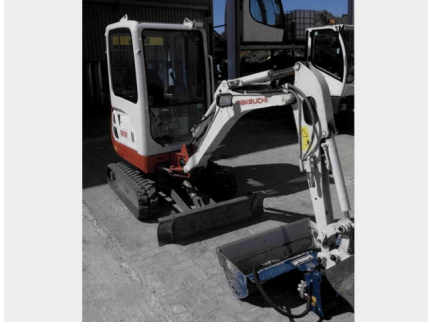

### Fahrzeugdaten:

Objekt-Nummer:	#332887
Fahrzeugtyp:	Baumaschinen
Besitzverhältnis:	Mietfahrzeug
Hersteller:	Takeuchi
Baureihe:	TB
Typ:	216A
Fahrzeugidentifizierungsnummer (FIN):	216004824
Motornummer:	E1698
Baujahr:	2016
Motorisierung:	Diesel
Farbe:	weiß / rot
Objekt angelegt:	02.07.2018 16:53
Letzte Änderung:	06.07.2018 17:20

### Wichtige Daten

Tatland:	Deutschland
Tatort:	18182 Bentwisch
Tatzeitraum:	15.-18.06.2018
Zulassungsland:	Deutschland