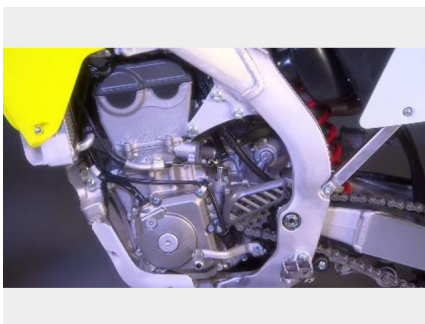

GESUCHT / WANTED

Fahrzeugdaten:

Objekt-Nummer: #00323
Fahrzeugart: Motorrad
Hersteller: SUZUKI (J)
Baureihe: Offroadler
Typ: RM-Z450 L 1
Fahrzeugidentifizierungsnummer (FIN): JS1RL42A000508092
Baujahr: 2011
Farbe: siehe Foto
Objekt angelegt: 25.02.2011 17:47
Letzte Änderung: 02.03.2011 11:40

Besondere Merkmale:

Vergleichsfoto: Suzuki

Wichtige Daten

Tatland: Deutschland /
Hafen Hamburg
Tatort: Hamburg
Tatzeitraum: 30.11.+09.12.2010
Zulassungsland: ohne
Kennzeichen: ohne

Status

FAHNDUNG

Kontakt/Hinweise: