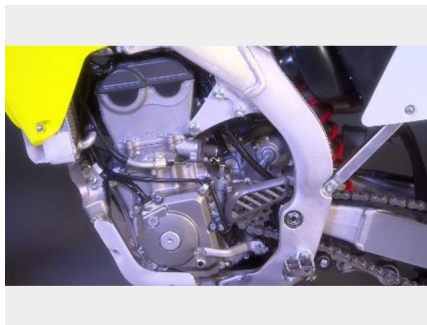

GESUCHT / WANTED

Fahrzeugdaten:

Objekt-Nummer: #00322
Fahrzeugart: Motorrad
Hersteller: SUZUKI (J)
Baureihe: Offroader
Typ: RM-Z450 L 1
Fahrzeugidentifizierungsnummer (FIN): JS1RL42A000508083
Baujahr: 2011
Farbe: siehe Foto
Objekt angelegt: 25.02.2011 17:44
Letzte Änderung: 02.03.2011 11:45

Besondere Merkmale:

Vergleichsfoto: Suzuki

Wichtige Daten

Tatland: Deutschland,
Hafen Hamburg
Tatort: Hamburg
Tatzeitraum: 30.11.+09.12.2010
Zulassungsland: ohne
Kennzeichen: ohne

Status

FAHNDUNG

Kontakt/Hinweise: