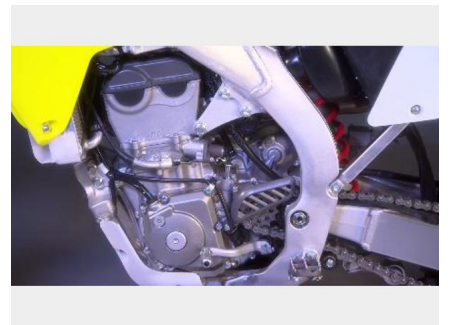

GESUCHT / WANTED

Fahrzeugdaten:

Objekt-Nummer: #00322
Fahrzeugart: Motorrad
Hersteller: SUZUKI (J)
Baureihe: Offroader
Typ: RM-Z450 L 1
Fahrzeugidentifizierungsnummer (FIN): JS1RL42A000508083
Baujahr: 2011
Farbe: siehe Foto
Objekt angelegt: 25.02.2011 17:44
Letzte Änderung: 02.03.2011 11:45

Besondere Merkmale:

Vergleichsfoto: Suzuki

Wichtige Daten

Tatland: Deutschland,
Hafen Hamburg
Tatort: Hamburg
Tatzeitraum: 30.11.+09.12.2010
Zulassungsland: ohne
Kennzeichen: ohne

Status

FAHNDUNG

Kontakt/Hinweise: