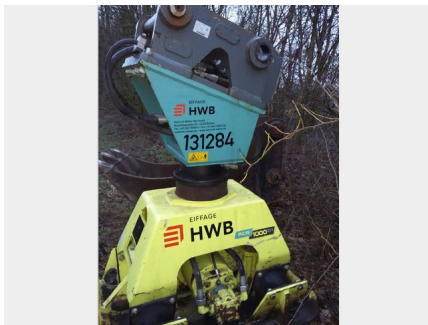

GESUCHT / WANTED

Fahrzeugdaten:

Objekt-Nummer:	#319891
Fahrzeugtyp:	Baumaschinen
Besitzverhältnis:	Firmenfahrzeug
Hersteller:	Ammann
Baureihe:	ACA
Typ:	1000-2A
Fahrzeugidentifizierungsnummer (FIN):	11429192
ggf. zusätzliche Seriennummer:	13015826
Baujahr:	2013
Farbe:	gelb
Objekt angelegt:	29.03.2017 13:44
Letzte Änderung:	29.03.2017 14:15

Besondere Merkmale:

Fahndungsfotos = Originalaufnahmen
 Der Anbauverdichter wurde zusammen mit einem hydraulischen Schnellwechsler Liebherr Likufix48 gestohlen (siehe separate Fahndungseintragung und 2. Foto).

Wichtige Daten

Tatland:	Deutschland
Tatort:	47475 Kamp-Lintfort
Tattag:	2017-02-25
Zulassungsland:	Deutschland

Status

FAHNDUNG

Kontakt/Hinweise:

Aktenzeichen des Benutzers:
 D03178626
 René Jansen, Ruud van der Veken
 +49-(0)2822-976050
 mail@fidron.de
 Schadenbüro Fidron GmbH
 Groendahlscher Weg 87
 D-46446 Emmerich am Rhein