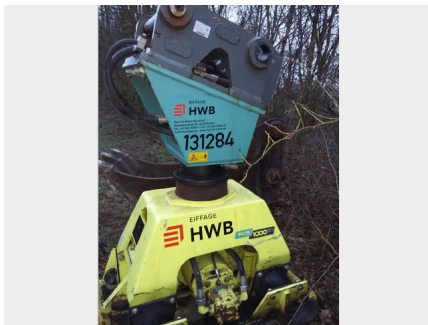

### Fahrzeugdaten:

Objekt-Nummer:	#319890
Fahrzeugtyp:	Baumaschinen
Besitzverhältnis:	Firmenfahrzeug
Hersteller:	Liebherr
Baureihe:	Likufix
Typ:	48
ggf. zusätzliche Seriennummer:	94059349
Baujahr:	2013
Farbe:	blau/türkis
Objekt angelegt:	29.03.2017 13:28
Letzte Änderung:	29.03.2017 14:15

### Besondere Merkmale:

Fahndungsfotos = Originalaufnahmen

Der hydraulische Schnellwechsler wurde zusammen mit einem Anbauverdichter Ammann ACA1000-2A gestohlen (siehe separate Fahndungseintragung und 2. Foto).

### Wichtige Daten

Tatland:	Deutschland
Tatort:	47475 Kamp-Lintfort
Tattag:	2017-02-25
Zulassungsland:	Deutschland