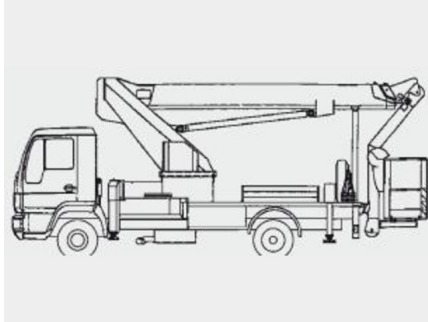

GESUCHT / WANTED

Fahrzeugdaten:

Objekt-Nummer: #00292
Hersteller: MAN / Wumag
Baureihe: LKW-Arbeitsbühne
Typ: GL220 DKHS-W
Fahrzeugidentifizierungsnummer (FIN): WMAL20ZZZ1Y070268
Baujahr: 2000
Objekt angelegt: 01.02.2011 11:55
Letzte Änderung: 02.02.2011 14:25

Sonderausstattung:

Geräumiger Arbeitskorb mit hoher Tragfähigkeit, Korbarm-Technik für mehr Beweglichkeit an Fassaden, in Bäumen, hinter Verstrebenungen

Besondere Merkmale:

Maximale Arbeitshöhe 22,00 m
Maximale Reichweite 16,10 m

Beispielfoto

Wichtige Daten

Tatland: Deutschland
Tatort: Berlin
Tattag: 2011-01-10
Zulassungsland: Deutschland

Status

FAHNDUNG

Kontakt/Hinweise:

Aktenzeichen des Benutzers:
5118
Gerrit Walgemoet,
Ruud van der Veken,
Wolfgang Korn
+49 (0)2822-976050
info@isb4europ.com
Tackenweide 2-4
D-46446 Emmerich