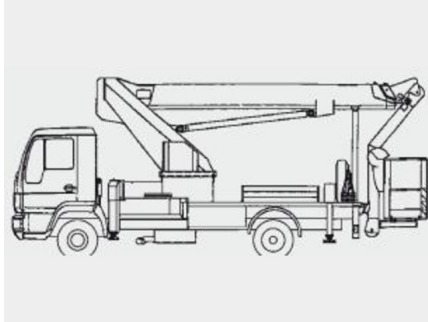

### Fahrzeugdaten:

Objekt-Nummer: #00292  
Hersteller: MAN / Wumag  
Baureihe: LKW-Arbeitsbühne  
Typ: GL220 DKHS-W  
Fahrzeugidentifizierungsnummer (FIN): WMAL20ZZZ1Y070268  
Baujahr: 2000  
Objekt angelegt: 01.02.2011 11:55  
Letzte Änderung: 02.02.2011 14:25

### Sonderausstattung:

Geräumiger Arbeitskorb mit hoher Tragfähigkeit, Korbarm-Technik für mehr Beweglichkeit an Fassaden, in Bäumen, hinter Verstreben

### Besondere Merkmale:

Maximale Arbeitshöhe 22,00 m  
Maximale Reichweite 16,10 m

Beispielfoto