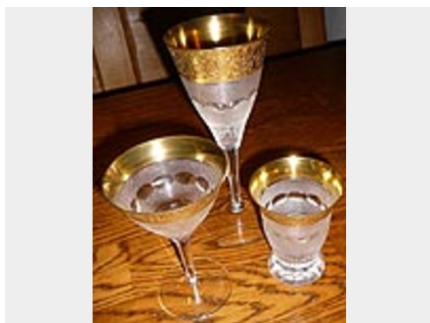

GESUCHT / WANTED

**Objektdaten:**

Objekt-Nummer:

#00290

Anzeigentitel:

Kristallgläser Serie Splendid

Technik/Material:

Kristallglas mit 2 cm Goldrand

Objekt angelegt:

28.01.2011 07:43

Letzte Änderung:

28.01.2011 07:45

Besondere Merkmale:

45 wertvolle Kristallgläser der Serie Splendid der Manufaktur Moser/CZ mit einem ca. 2 cm breiten Goldrand

Weitere Daten

Zustand: siehe Foto

Wichtige Daten

Tatland:

Deutschland

Tatort:

Rheden / Kreis
Hildesheim

Tattag:

2010-10-26