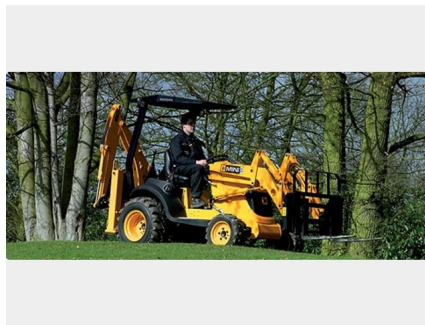

GESUCHT / WANTED

Fahrzeugdaten:

Objekt-Nummer:	#243418
Fahrzeugtyp:	Baumaschinen
Besitzverhältnis:	Firmenfahrzeug
Hersteller:	JCB
Baureihe:	Mini
Typ:	CX
Fahrzeugidentifizierungsnummer (FIN):	SLPMBH024E1042017
Baujahr:	2004
Motorisierung:	Diesel
Farbe:	gelb
Objekt angelegt:	11.06.2015 13:14
Letzte Änderung:	15.06.2015 15:20

Besondere Merkmale:

serienmäßige Ausführung des Baggerladers
Diebstahl des Baggerladers mit Schaufel

Fahndungsfotos:

1. Foto: Originalaufnahme
2. & 3. Foto: Vergleichsaufnahmen

Wichtige Daten

Tatland:	Deutschland
Tatort:	Köln
Tatzeitraum:	08.-09.06.2015
Zulassungsland:	Deutschland