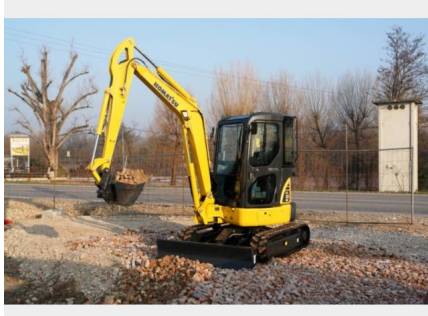

## GESUCHT / WANTED

**Fahrzeugdaten:**

Objekt-Nummer:	#21503
Fahrzeugtyp:	Baumaschinen
Hersteller:	KOMATSU
Baureihe:	Minibagger
Typ:	PC35 MR-3
Fahrzeugidentifizierungsnummer (FIN):	KMTPC201H05015384
Datenblatt 1 (PDF):	Komatsu,_Datenblatt,_PC35MR.pdf
Objekt angelegt:	13.09.2011 10:46
Letzte Änderung:	14.09.2011 06:45

**Besondere Merkmale:**

das folgende Zubehör wurde ebenfalls entwendet: MS03, GRL1200, TL400, TL600

**Wichtige Daten**

Tatland:	Deutschland
Tatort:	Barsbüttel bei Hamburg
Tatzeitraum:	Juli - August 2011
Zulassungsland:	Deutschland