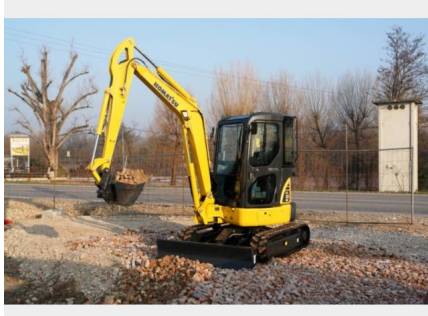

GESUCHT / WANTED

Fahrzeugdaten:

Objekt-Nummer:	#21503
Fahrzeugtyp:	Baumaschinen
Hersteller:	KOMATSU
Baureihe:	Minibagger
Typ:	PC35 MR-3
Fahrzeugidentifizierungsnummer (FIN):	KMTPC201H05015384
Datenblatt 1 (PDF):	Komatsu,_Datenblatt,_PC35MR.pdf
Objekt angelegt:	13.09.2011 10:46
Letzte Änderung:	14.09.2011 06:45