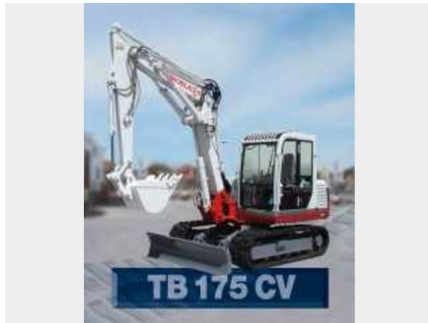

GESUCHT / WANTED

Fahrzeugdaten:

Objekt-Nummer:	#21455
Fahrzeugtyp:	Baumaschinen
Hersteller:	TAKEUCHI
Baureihe:	Mini- / Kompaktbagger
Typ:	TB 175CV
Fahrzeugidentifizierungsnummer (FIN):	17512070
Baujahr:	2004
Erstzulassung:	13.05.2004
Farbe:	grau
Datenblatt 1 (PDF):	Takeuchi_TB_175_CV.pdf
Objekt angelegt:	07.09.2011 15:23
Letzte Änderung:	07.09.2011 21:50

Sonderausstattung:

Verstellausleger mit 2 zusätzlich proportional steuerbaren Zusatzkreisläufen, proportionale Ansteuerung der Zusatzhydraulik über Joysticks, automatisches hydraulisches Kettenspannsystem, reichhaltige serienmäßige Ausstattung

Besondere Merkmale:

Motortyp: 4TNE-98-TBZ, Motor-Serien-Nr.: 25491, Motor 43,5 kW

Foto+Datenblatt: Takeuchi / Generalimporteur

Wichtige Daten

Tatland:	Deutschland
Tatort:	Gescher
Tattag:	2011-03-25
Tatzeitraum:	24. - 25.03.2011
Zulassungsland:	Deutschland