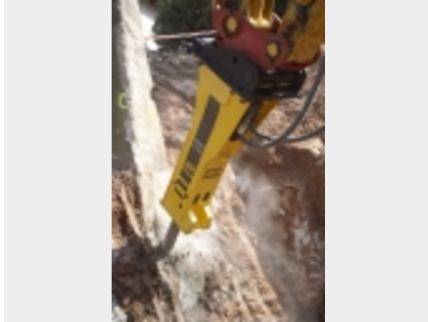

### Fahrzeugdaten:

Objekt-Nummer:	#21392
Hersteller:	Atlas Copco
Baureihe:	Hydraulikhammer
Typ:	MB 1200 CLII (LIku),Atl
Fahrzeugidentifizierungsnummer (FIN):	4290
Baujahr:	2010
Objekt angelegt:	26.08.2011 16:28
Letzte Änderung:	26.08.2011 19:10

### Sonderausstattung:

Hydraulikhammer  
Gerät Nummer 591080