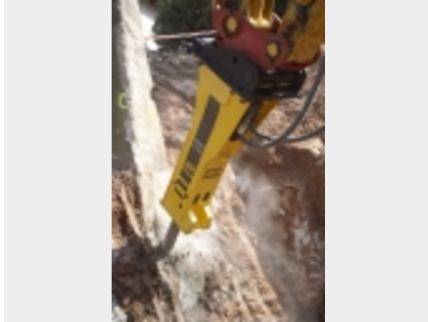

### Fahrzeugdaten:

Objekt-Nummer:	#21392
Hersteller:	Atlas Copco
Baureihe:	Hydraulikhammer
Typ:	MB 1200 CLII (LIku),Atl
Fahrzeugidentifizierungsnummer (FIN):	4290
Baujahr:	2010
Objekt angelegt:	26.08.2011 16:28
Letzte Änderung:	26.08.2011 19:10

### Sonderausstattung:

Hydraulikhammer  
Gerätnummer 591080