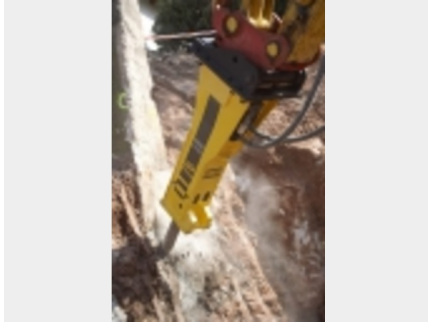

GESUCHT / WANTED

Fahrzeugdaten:

Objekt-Nummer:	#21383
Fahrzeugtyp:	Baumaschinen
Hersteller:	Atlas Copco
Baureihe:	Hydraulikhammer
Typ:	MB 1200 CLII (Liku),Atl
Fahrzeugidentifizierungsnummer (FIN):	3920
ggf. zusätzliche Seriennummer:	590623
Baujahr:	2008
Objekt angelegt:	24.08.2011 23:46
Letzte Änderung:	25.08.2011 08:50

Sonderausstattung:

Pos Nr. im Maschinen-
/geräteverzeichnis : 590623

Besondere Merkmale:

Vergleichsfoto: Atlas Copco

Wichtige Daten

Tatland:	Deutschland
Tatort:	Westumgehung K 2576, 74523 Schwäbisch Hall
Tattag:	2009-09-12