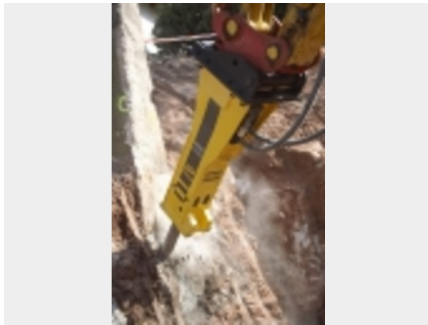

GESUCHT / WANTED

Fahrzeugdaten:

Objekt-Nummer:	#21383
Fahrzeugtyp:	Baumaschinen
Hersteller:	Atlas Copco
Baureihe:	Hydraulikhammer
Typ:	MB 1200 CLII (Liku),Atl
Fahrzeugidentifizierungsnummer (FIN):	3920
ggf. zusätzliche Seriennummer:	590623
Baujahr:	2008
Objekt angelegt:	24.08.2011 23:46
Letzte Änderung:	25.08.2011 08:50

Sonderausstattung:

Pos Nr. im Maschinen-
/geräteverzeichnis : 590623

Besondere Merkmale:

Vergleichsfoto: Atlas Copco

Wichtige Daten

Tatland:	Deutschland
Tatort:	Westumgehung K 2576, 74523 Schwäbisch Hall
Tattag:	2009-09-12