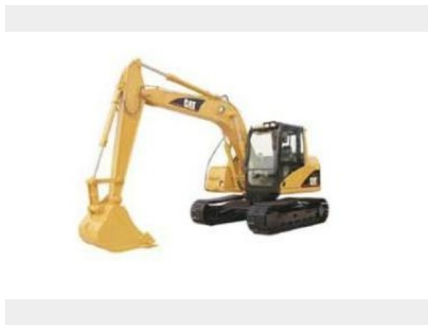

GESUCHT / WANTED

All dimensions are approximate.

Reach Base CMH cm	mm	mm
Stick	2584	2980
1 Shipping height	2800	3300
2 Shipping length	4915	6025
3 Tail swing radius	1750	1750
4 Length to center of idler and sprocket	2300	2700
5 Track length	3400	3400
6 Ground clearance	455	455
7 Track gauge	8950	8950
8 Transport width	2390	—
400 mm above	—	—
700 mm above	—	—
750 mm above	—	2560
8 Cab height	2515	2710
9 Counterweight dimension	930	930

Fahrzeugdaten:

Objekt-Nummer:	#21298
Fahrzeugtyp:	Baumaschinen
Besitzverhältnis:	Firmenfahrzeug
Hersteller:	Caterpillar
Baureihe:	Raupenbagger
Typ:	311C U
Fahrzeugidentifizierungsnummer (FIN):	CAT0311CAPAD00169
Motornummer:	6LK40966
Baujahr:	2006
Motorisierung:	Diesel
Farbe:	gelb
Objekt angelegt:	10.08.2011 11:21
Letzte Änderung:	02.09.2011 10:20