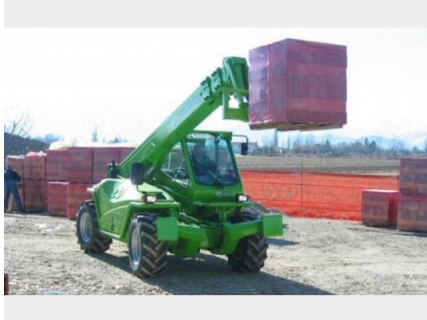

GESUCHT / WANTED

**Fahrzeugdaten:**

Objekt-Nummer:	#21105
Hersteller:	MERLO
Baureihe:	Teleskoplader / Teleskopstapler
Typ:	P38.13 (SL33)
Fahrzeugidentifizierungsnummer (FIN):	B8094968
Motorisierung:	Diesel
Datenblatt 1 (PDF):	Bildprospekt_38.13,_Merlo.pdf
Objekt angelegt:	06.07.2011 13:13
Letzte Änderung:	13.07.2011 16:45

Besondere Merkmale:

Foto + Bildprospekt: Merlo

Wichtige Daten

Tatland:	Deutschland
Tatort:	Hamburg
Tattag:	2011-01-26
Zulassungsland:	Deutschland

Status

FAHNDUNG

Kontakt/Hinweise:

Aktenzeichen des Benutzers:
5363
Gerrit Walgemoet,
Ruud van der Veken,
Wolfgang Korn
+49 (0)2822-976050
info@isb4europ.com
Tackenweide 2-4
D-46446 Emmerich