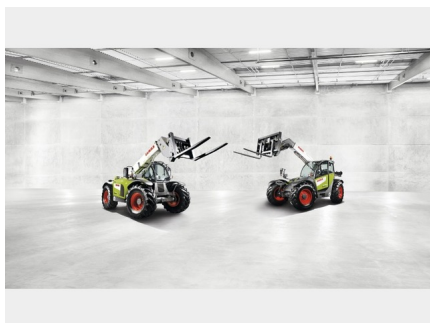

## Fahrzeugdaten:

Objekt-Nummer:	#178029
Fahrzeugtyp:	Baumaschinen
Hersteller:	Claas Scorpion
Fahrzeugidentifizierungsnummer (FIN):	402030752
Erstzulassung:	2011-11-24
Objekt angelegt:	16.04.2014 13:56
Letzte Änderung:	16.04.2014 14:20