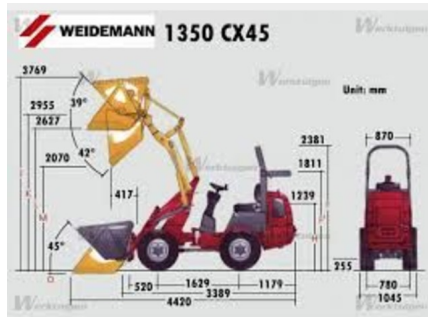

### Fahrzeugdaten:

|                                       |                  |
|---------------------------------------|------------------|
| Objekt-Nummer:                        | #161951          |
| Fahrzeugtyp:                          | Baumaschinen     |
| Besitzverhältnis:                     | Firmenfahrzeug   |
| Hersteller:                           | Weidemann        |
| Baureihe:                             | 1350             |
| Typ:                                  | CX 45            |
| Fahrzeugidentifizierungsnummer (FIN): | 3013811          |
| Baujahr:                              | 2012             |
| Motorisierung:                        | Diesel           |
| Objekt angelegt:                      | 15.11.2013 13:27 |
| Letzte Änderung:                      | 15.11.2013 14:20 |