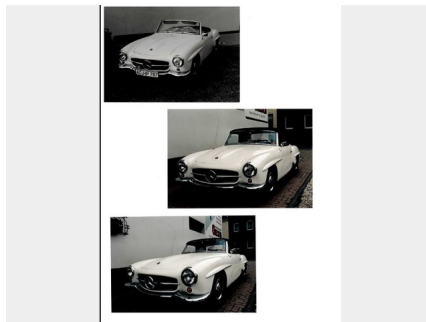

GESUCHT / WANTED

Fahrzeugdaten:

Objekt-Nummer:	#158224
Fahrzeugart:	Cabrio
Hersteller:	Mercedes 190 SL
Typ:	Roadster
Fahrzeugidentifizierungsnummer (FIN):	12104010023348
ggf. zusätzliche Seriennummer:	1210401002378
Motornummer:	1210106120
Baujahr:	1959
Erstzulassung:	1962-02-09
Farbe:	weiß
Objekt angelegt:	08.10.2013 10:01
Letzte Änderung:	08.10.2013 10:20

Besondere Merkmale:

Blaues Stoffverdeck, Heckscheibe rechts "SLS" Aufdruck, runde Katzenaugen, silberne Radkappen

Wichtige Daten

Tatland:	Deutschland
Tatort:	Aachen
Tattag:	2013-09-29
Zulassungsland:	Deutschland