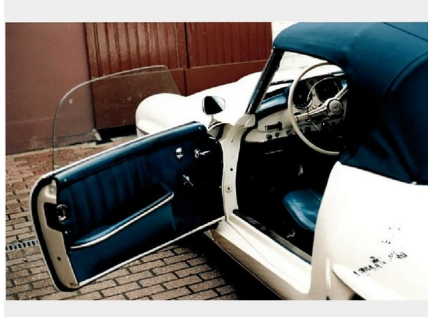

GESUCHT / WANTED

Fahrzeugdaten:

Objekt-Nummer:	#158224
Fahrzeugart:	Cabrio
Hersteller:	Mercedes 190 SL
Typ:	Roadster
Fahrzeugidentifizierungsnummer (FIN):	12104010023348
ggf. zusätzliche Seriennummer:	1210401002378
Motornummer:	1210106120
Baujahr:	1959
Erstzulassung:	1962-02-09
Farbe:	weiß
Objekt angelegt:	08.10.2013 10:01
Letzte Änderung:	08.10.2013 10:20

Besondere Merkmale:

Blaues Stoffverdeck, Heckscheibe rechts "SLS" Aufdruck, runde Katzenaugen, silberne Radkappen

Wichtige Daten

Tatland:	Deutschland
Tatort:	Aachen
Tattag:	2013-09-29
Zulassungsland:	Deutschland