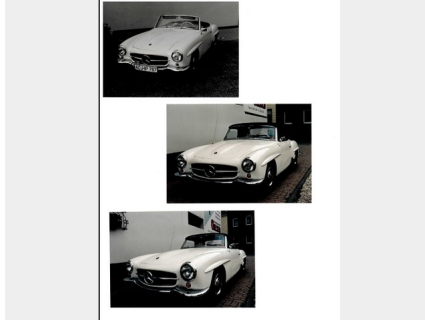

## Fahrzeugdaten:

Objekt-Nummer:	#158224
Fahrzeugart:	Cabrio
Hersteller:	Mercedes 190 SL
Typ:	Roadster
Fahrzeugidentifizierungsnummer (FIN):	12104010023348
ggf. zusätzliche Seriennummer:	1210401002378
Motornummer:	1210106120
Baujahr:	1959
Erstzulassung:	1962-02-09
Farbe:	weiß
Objekt angelegt:	08.10.2013 10:01
Letzte Änderung:	08.10.2013 10:20

## Besondere Merkmale:

Blaues Stoffverdeck, Heckscheibe rechts "SLS" Aufdruck, runde Katzenaugen, silberne Radkappen