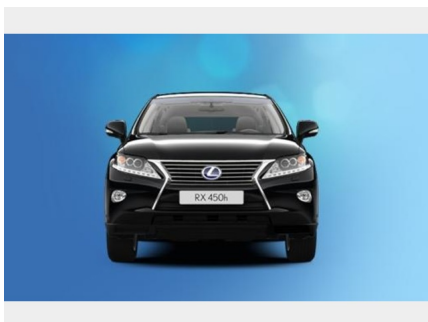

### Fahrzeugdaten:

Objekt-Nummer:	#145550
Fahrzeugart:	SUV/Geländewagen
Besitzverhältnis:	Leasingfahrzeug
Hersteller:	Lexus
Baureihe:	RX
Typ:	450h hybrid 183kW President CVT
Fahrzeugidentifizierungsnummer (FIN):	JTJBC11A202043799
Baujahr:	2011
Erstzulassung:	2011-04-29
Motorisierung:	Hybrid
Farbe:	Schwarz
Objekt angelegt:	25.03.2013 17:29
Letzte Änderung:	25.03.2013 17:40