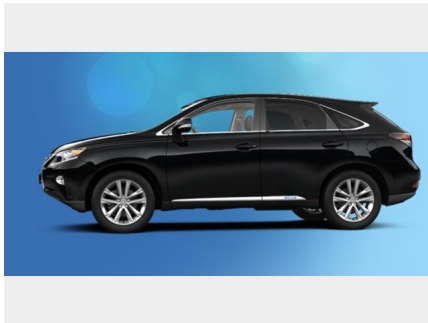

### Fahrzeugdaten:

Objekt-Nummer:	#145550
Fahrzeugart:	SUV/Geländewagen
Besitzverhältnis:	Leasingfahrzeug
Hersteller:	Lexus
Baureihe:	RX
Typ:	450h hybrid 183kW President CVT
Fahrzeugidentifizierungsnummer (FIN):	JTJBC11A202043799
Baujahr:	2011
Erstzulassung:	2011-04-29
Motorisierung:	Hybrid
Farbe:	Schwarz
Objekt angelegt:	25.03.2013 17:29
Letzte Änderung:	25.03.2013 17:40