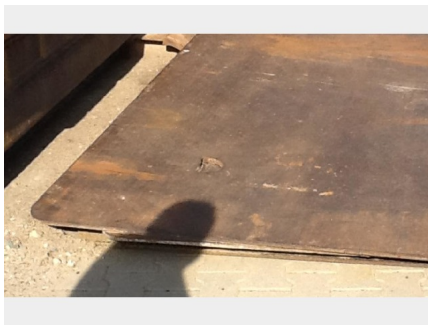

GESUCHT / WANTED

**Objektdaten:**

Objekt-Nummer:

#133302

Anzeigentitel:

Diebstahl Fahrplattenbahnelemente
aus Stahl

Abmessungen (Breite x Länge x Höhe):

6 m x 2,30 m x 2,5 cm

Technik/Material:

Stahl X80

Objekt angelegt:

01.10.2012 11:00

Letzte Änderung:

09.10.2012 13:45

**Besondere Merkmale:**

Jede der Stahlplatten hat in einer Ecke ein eingestanztes Loch in Form eines Firmenlogos (siehe Detailfoto).

Weitere Daten

Zustand: gebraucht

Abmessungen (Breite x Länge x Höhe): 6 m x 2,30 m x 2,5 cm

Wichtige Daten

Tatland: Deutschland

Tatort: Bocholt

Tatzeitraum: 28.08. - 03.09.2012

Status