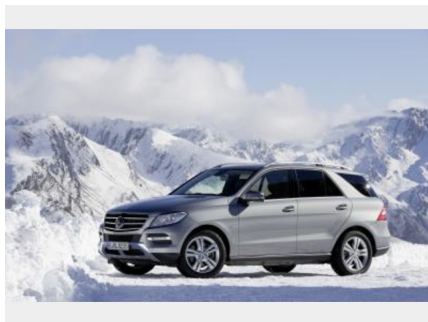

GESUCHT / WANTED

Fahrzeugdaten:

| | |
|---------------------------------------|-------------------|
| Objekt-Nummer: | #132488 |
| Fahrzeugart: | SUV/Geländewagen |
| Besitzverhältnis: | Firmenfahrzeug |
| Hersteller: | DAIMLER AG |
| Baureihe: | ML350 |
| Typ: | CDI |
| Fahrzeugidentifizierungsnummer (FIN): | WDC1641251A719699 |
| Baujahr: | 2011 |
| Erstzulassung: | 2011-05-25 |
| Motorisierung: | Diesel |
| Farbe: | grau metallic |
| Objekt angelegt: | 19.09.2012 09:18 |
| Letzte Änderung: | 19.09.2012 12:50 |